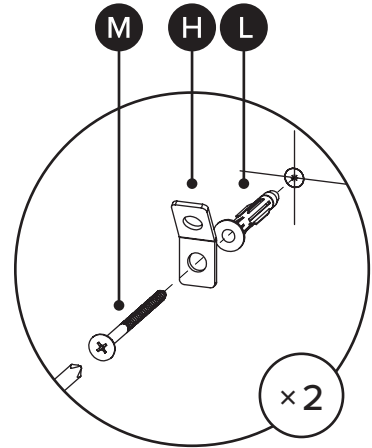

PARTS INVENTORY CONT.		
ID	DESCRIPTION	QTY
<b>I</b>	M6 × 30MM BOLT 	12
<b>J</b>	M6 × 15MM BOLT 	34
<b>K</b>	BOLT NUT 	2
<b>L</b>	M8 × 51MM PLUG 	2
<b>M</b>	SCREW 	2
<b>N</b>	STRAP 	2
<b>O</b>	WRENCH 	1
<b>P</b>	ALLEN KEY 	1

1

2

3

4

5

6