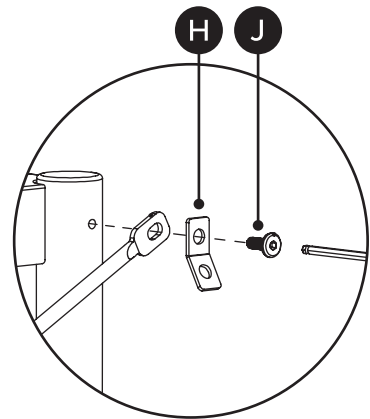

PARTS INVENTORY CONT.		
ID	DESCRIPTION	QTY
<b>I</b>	M6 × 30MM BOLT 	12
<b>J</b>	M6 × 15MM BOLT 	34
<b>K</b>	BOLT NUT 	2
<b>L</b>	M8 × 51MM PLUG 	2
<b>M</b>	SCREW 	2
<b>N</b>	STRAP 	2
<b>O</b>	WRENCH 	1
<b>P</b>	ALLEN KEY 	1

1

2

3

4

5

6