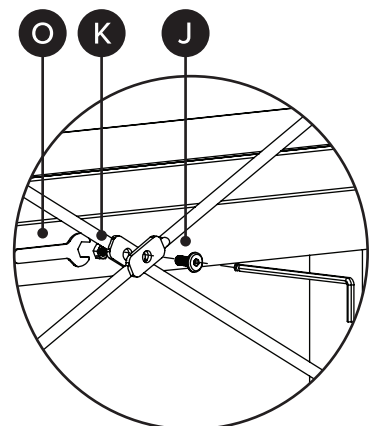

PARTS INVENTORY CONT.		
ID	DESCRIPTION	QTY
<b>I</b>	M6 × 30MM BOLT 	12
<b>J</b>	M6 × 15MM BOLT 	34
<b>K</b>	BOLT NUT 	2
<b>L</b>	M8 × 51MM PLUG 	2
<b>M</b>	SCREW 	2
<b>N</b>	STRAP 	2
<b>O</b>	WRENCH 	1
<b>P</b>	ALLEN KEY 	1

1

2

3

4

5

6